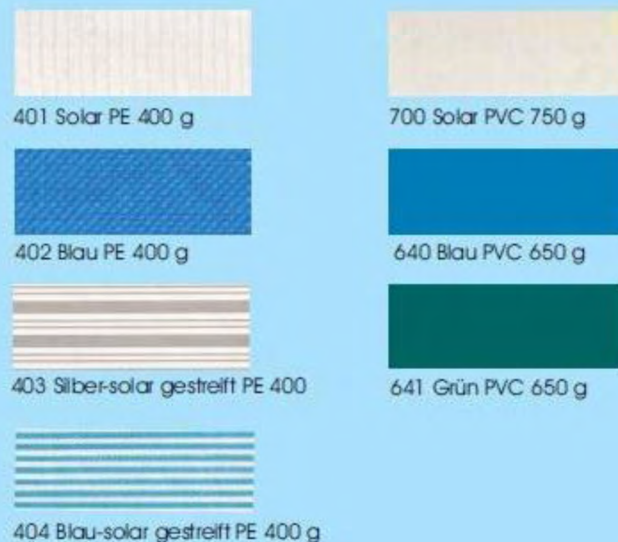

Farbmuster