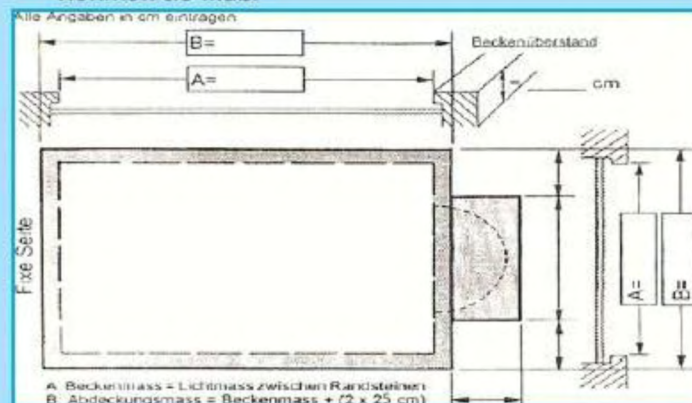

Nehmen Sie Maß!